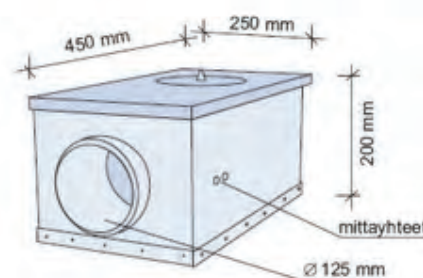

Air-In®

Kehitämme, valmistamme ja myymme Air-In® raitisilma venttiileitä ja äänenvaimentimia vaativiin tarpeisiin.

AIR-IN® 125 SUPER ÄÄNENVAIMENNIN

Air-In® 125 Super on uuden polven äänenvaimennin, jonka kehittämissä on huomioitu asuinrakennusten äänenvaimennuksen lisääntyneet vaatimukset.

Air-In® 125 Super onkin edeltäjänsä parempi lähes kaikilla oktaavikaista-alueilla. Ilmamäärän säätö toimii portaattomasti eikä säädöstä aiheudu melua. Vaimennin soveltuukin erinomaisesti säätimeksi/vaimentimeksi, kun runkokanavasta otetaan paljon haaroituksia. Lisäksi vaimentimessa on mittayhteet ilmamäärän mittaamista varten sekä suuri puhdistusluukku kanavien puhdistamiseen. Air-In® 125 Superin yksi tärkeä ominaisuus on pieni koko.

Ominaisuudet

- Erittäin pieni koko vain 250 mm x 450 mm, korkeus 200 mm
- Korkea vaimennusteho tärkeillä oktaavikaista-alueilla
- Säädettävyys portaattomasti
- Mittayhteet ilmamäärän mittaamiseen
- Toimii puhdistusluukkuna

Käyttökohteet

- Kerrostalot, rivitalot, omakotitalot
- Koulut sekä toimistorakennukset

Äänenvaimennus oktaavikaistoittain

Suure	Yksikkö	Air-In® 200	Super Air-In® 160	Super Air-In® 125 Super
Doct63	db	4,5	3,0	3,0
Doct125	db	6,5	8,0	6,0
Doct250	db	10,0	11,0	8,0
Doct500	db	18,0	18,0	16,0
Doct1000	db	28,0	25,0	25,5
Doct2000	db	40,0	41,0	35,5
Doct4000	db	41,0	39,5	42,5
Doct8000	db	41,0	39,0	39,0

Dir~Air Oy

Kuoppakatu 10, 11710 Riihimäki
puh. +358 10 4215 700, fax +358 10 4215 701
www.dir-air.fi