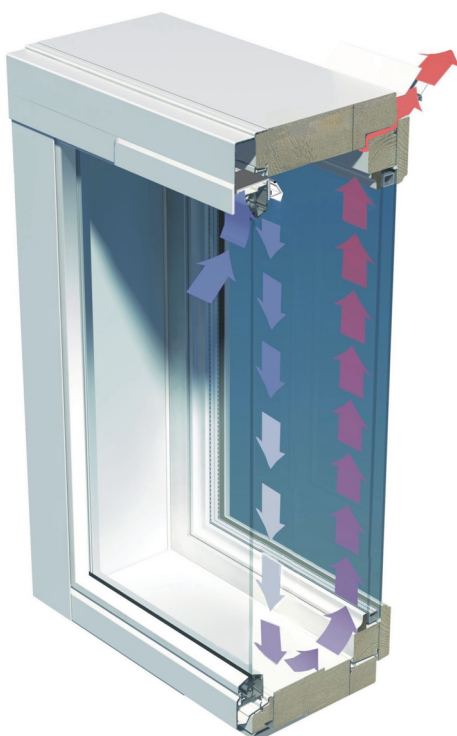

# VERTAILU: Air Termico ja perinteinen karmiventtiili

## Air-In laboratorion lämpötilaseuranta: Marraskuu 2019

Vertailussa Air Termico tuloilmaikkunaventtiili sekä perinteinen karmiventtiili. Venttiilien lämpötilat mitataan venttiilin suuaukolta. Taulukossa näkyvät myös ulko- ja sisälämpötilat. Auringon lämpövaikutus tuloilman (Air Termico, keltainen viiva) lämpötilaan näkyy 'piikkeinä' taulukossa.

## Lämpötilat

Ulkoilma: -7,55 °C  
Ikkunan alaosa: -6,0 °C  
Ikkunan yläosa: 5,0 °C  
Air Termico tuloilma: 8,7 °C  
Patterin yläosa: 33,00 °C  
Huonelämpötila: 19,6 °C  
Karmiventtiili tuloilma: -6,1 °C  
Huonepaine: -6 Pa