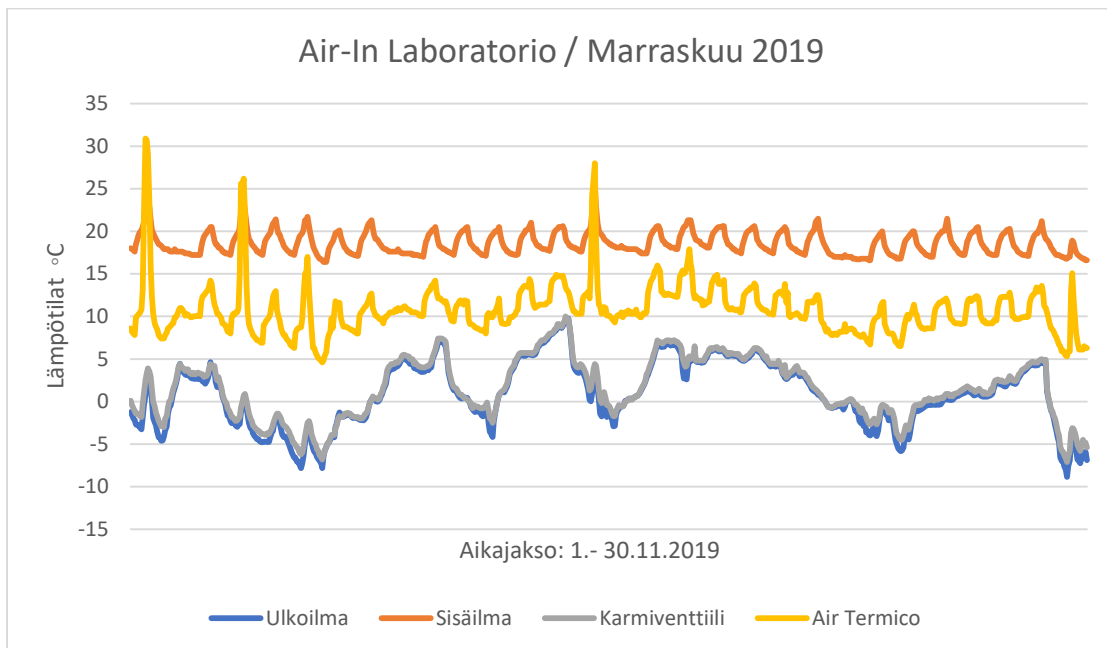

## Air-In laboratorion lämpötilaseuranta: Marraskuu 2019

Vertailussa Air Termico tuloilmaikkunaventtiili sekä perinteinen karmiventtiili. Venttiilien lämpötilat mitataan venttiilin suuaukolta. Taulukossa näkyvät myös ulko- ja sisälämpötilat. Auringon lämpövaikutus tuloilman (Air Termico, keltainen viiva) lämpötilaan näkyy 'piikkeinä' taulukossa.